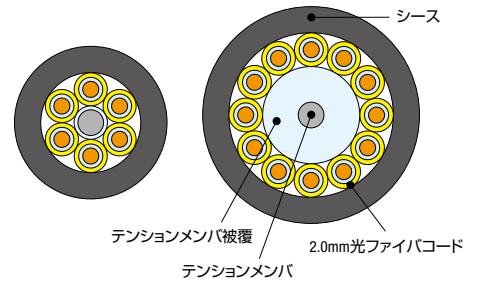

# 光コネクタ付き コード集合型ケーブル

在庫ケーブルあり

- コードを集合した丸形 (1 ~ 12 心) ケーブルに対応します。
- SC, FC の他各種単心コネクタに対応します。

## ■ 片端コネクタ付き

## ■ 両端コネクタ付き

①	ケーブル品名	■ コード集合丸型ケーブルの品名を記載してください ⇒ P.23
	条長 (L)	メートル表示 全長 (1m 以上) 公差 1m ≤ L ≤ 10m : +10%、-0 10m < L ≤ 50m : +1m、-0 50m < L : +2%、-0
③	コネクタ種類	SC SC2 LC FC MU
	研磨種類	PC SPC UPC APC (SC、FC のみ)
④	巻き始め端	
	研磨種類	PC SPC UPC APC (SC、FC のみ)
⑤	口出し長 (L1)	
	メートル単位 最短 0.3m 公差 L1 < 1m : +0.1m、-0 1m ≤ L1 : +0.2m、-0	

## ご注文 型番例

**OGCV SM・10/125・05×6C-200-SC/SPC/1-N-CP-A**

6 心 SM コード集合型 PVC シースケーブル 片端 SC コネクタ (SPC 研磨) 付き (200m)  
巻き終わり端 引張端末処理 / 巻き始め端 サクシオンホース保護

ご注文、価格のお問い合わせは、フジクラ担当営業・各支店、販売代理店へ