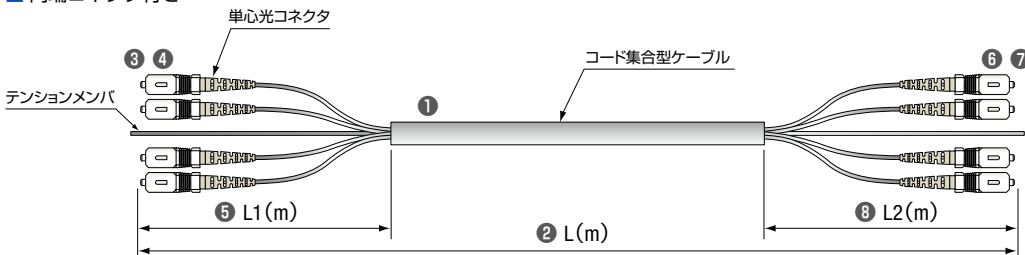

# 光コネクタ付き コード集合型ケーブル

在庫ケーブルあり

- コードを集合した丸形 (1 ~ 12 心) ケーブルに対応します。
- SC, FC の他各種単心コネクタに対応します。

## ■ 片端コネクタ付き

## ■ 両端コネクタ付き

①	ケーブル品名	■ コード集合丸型ケーブルの品名を記載してください ⇒ P.23
	条長 (L)	メートル表示 全長 (1m 以上) 公差 1m ≤ L ≤ 10m : +10%、-0 10m < L ≤ 50m : +1m、-0 50m < L : +2%、-0
③	コネクタ種類	SC SC2 LC FC MU
	研磨種類	PC SPC UPC APC (SC、FC のみ)
④	巻き始め端	
	研磨種類	PC SPC UPC APC (SC、FC のみ)
⑤	口出し長 (L1)	
	メートル単位 最短 0.3m 公差 L1 < 1m : +0.1m、-0 1m ≤ L1 : +0.2m、-0	

## ご注文 型番例

**OGCV SM・10/125・05×6C-200-SC/SPC/1-N-CP-A**

6 心 SM コード集合型 PVC シースケーブル 片端 SC コネクタ (SPC 研磨) 付き (200m)  
巻き終わり端 引張端末処理 / 巻き始め端 サクシオンホース保護

ご注文、価格のお問い合わせは、フジクラ担当営業・各支店、販売代理店へ