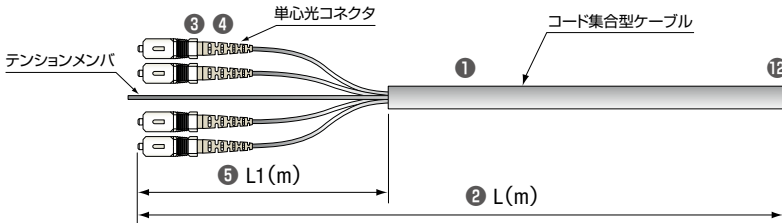

# 光コネクタ付き コード集合型ケーブル

在庫ケーブルあり

- コードを集合した丸形 (1 ~ 12 心) ケーブルに対応します。
- SC, FC の他各種単心コネクタに対応します。

## ■ 片端コネクタ付き

## ■ 両端コネクタ付き

①	ケーブル品名	■ コード集合丸型ケーブルの品名を記載してください ⇒ P.23
	条長 (L)	メートル表示 全長 (1m 以上) 公差 1m ≤ L ≤ 10m : +10%、-0 10m < L ≤ 50m : +1m、-0 50m < L : +2%、-0
③	コネクタ種類	SC SC2 LC FC MU
	研磨種類	PC SPC UPC APC (SC、FC のみ)
④	巻き始め端	
	研磨種類	PC SPC UPC APC (SC、FC のみ)
⑤	口出し長 (L1)	
	メートル単位 最短 0.3m 公差 L1 < 1m : +0.1m、-0 1m ≤ L1 : +0.2m、-0	