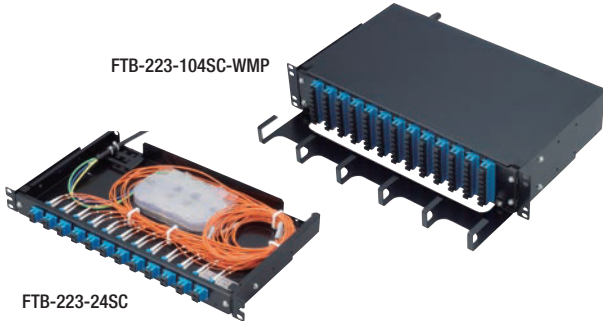

光成端箱 (19 インチラック搭載型) 光成端箱 (固定タイプ)

FTB-223 シリーズ

- 0.25mm 単心線、0.9mm 単心線、4 テープ心線タイプの光ケーブルに対応します。
- 背面のラッチボタンを引くだけで上タを簡単に取り外せ、スピーディーな施工を実現しています。
- 主要部材にアルミを使用することにより、従来品より軽量化を実現いたしました。

構造 (概略)

FTB-223-**SC

接続形態

FTB-223-24SC、-48SC

光成端箱 (19 インチラック搭載型) 光成端箱 (スライドタイプ)

FTB-225 シリーズ

- スライド機構を有しているため、設置後のメンテナンスや、ケーブルの追加接続が容易に行えます。
- 0.9mm 単心線、4 心テープ心線タイプの光ケーブルに対応します。
- 主要部材にアルミを使用することにより、従来品より軽量化を実現いたしました。
- プレ配線タイプもご用意できます。

構造 (概略)

FTB-225-**SC

項目	型番	FTB-223 シリーズ			FTB-225 シリーズ		
		FTB-223-24SC	FTB-223-48SC	FTB-223-104SC	FTB-225-24SC	FTB-225-48SC	FTB-225-104SC
接続部タイプ		固定タイプ			スライドタイプ		
コネクタ接続数		24	48	104	24	48	104
融着心数	単心 (0.25mm)	24	48	—	24	48	—
	単心 (0.9mm)	24	48	—	24	48	—
	4心テープ	60	80	120	40	80	120
寸法 (mm)		W482 × H43 × D250 (1U)	W482 × H88 × D250 (2U)	W482 × H88 × D250 (2U)	W482 × H43 × D400 (1U)	W482 × H88 × D400 (2U)	W482 × H88 × D400 (2U)
適用ケーブル	入力	丸ケーブル φ 14mm 以下 (3本)			丸ケーブル φ 14mm 以下 (3本)		
	出力	アダプタ出力			アダプタ出力		
質量 (kg)		約 1.8	約 2.5	約 2.7	約 3.2	約 4.0	約 4.2
オプション (配線ガイド)		FTB-223/225-WMP (24/48)		FTB-223/225-WMP (104)	FTB-223/225-WMP (24/48)		FTB-223/225-WMP (104)

型番例 :

FTB-223 シリーズ : FTB-223-24SC、FTB-223-48SC、FTB-104SC、FTB-223-24SC-WMP、FTB-48SC-WMP、FTB-104SC-WMP

FTB-225 シリーズ : FTB-225-24SC、FTB-225-104SC、FTB-225-24SC-WMP、FTB-225-48SC-WMP、FTB-225-104SC-WMP

※ : プレ配線タイプ (-PR) 以外、内部配線用の片端コネクタ付きコード、FO コードなどは付属しておりません。別途、ご購入ください。