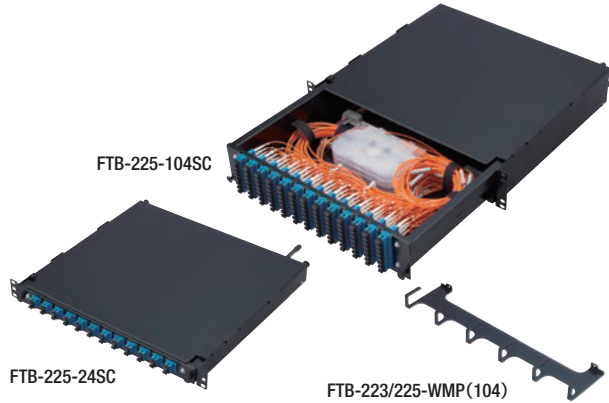

光成端箱 (19 インチラック搭載型) 光成端箱 (固定タイプ)

FTB-223 シリーズ

- 0.25mm 単心線、0.9mm 単心線、4 テープ心線タイプの光ケーブルに対応します。
- 背面のラッチボタンを引くだけで上タを簡単に取り外せ、スピーディーな施工を実現しています。
- 主要部材にアルミを使用することにより、従来品より軽量化を実現いたしました。

構造 (概略)

FTB-223-**SC

接続形態

FTB-223-24SC、-48SC

光成端箱 (19 インチラック搭載型) 光成端箱 (スライドタイプ)

FTB-225 シリーズ

- スライド機構を有しているため、設置後のメンテナンスや、ケーブルの追加接続が容易に行えます。
- 0.9mm 単心線、4 心テープ心線タイプの光ケーブルに対応します。
- 主要部材にアルミを使用することにより、従来品より軽量化を実現いたしました。
- プレ配線タイプもご用意できます。

構造 (概略)

FTB-225-**SC

項目	型番	FTB-223 シリーズ			FTB-225 シリーズ		
		FTB-223-24SC	FTB-223-48SC	FTB-223-104SC	FTB-225-24SC	FTB-225-48SC	FTB-225-104SC
接続部タイプ		固定タイプ			スライドタイプ		
コネクタ接続数		24	48	104	24	48	104
融着心数	単心 (0.25mm)	24	48	—	24	48	—
	単心 (0.9mm)	24	48	—	24	48	—
	4心テープ	60	80	120	40	80	120
寸法 (mm)		W482 × H43 × D250 (1U)	W482 × H88 × D250 (2U)	W482 × H88 × D250 (2U)	W482 × H43 × D400 (1U)	W482 × H88 × D400 (2U)	W482 × H88 × D400 (2U)
適用ケーブル	入力	丸ケーブル φ 14mm 以下 (3本)			丸ケーブル φ 14mm 以下 (3本)		
	出力	アダプタ出力			アダプタ出力		
質量 (kg)		約 1.8	約 2.5	約 2.7	約 3.2	約 4.0	約 4.2
オプション (配線ガイド)		FTB-223/225-WMP (24/48)		FTB-223/225-WMP (104)	FTB-223/225-WMP (24/48)		FTB-223/225-WMP (104)

型番例 :

FTB-223 シリーズ : FTB-223-24SC、FTB-223-48SC、FTB-104SC、FTB-223-24SC-WMP、FTB-48SC-WMP、FTB-104SC-WMP

FTB-225 シリーズ : FTB-225-24SC、FTB-225-104SC、FTB-225-24SC-WMP、FTB-225-48SC-WMP、FTB-225-104SC-WMP

※ : プレ配線タイプ (-PR) 以外、内部配線用の片端コネクタ付きコード、FO コードなどは付属しておりません。別途、ご購入ください。