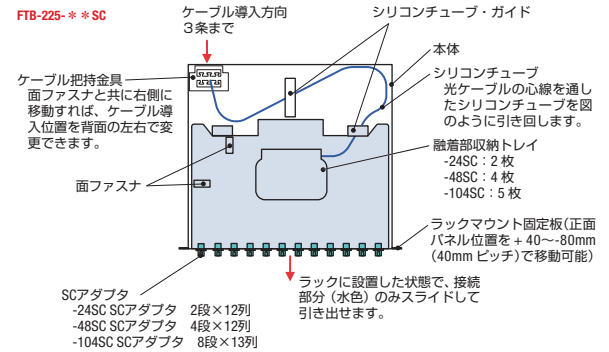

FTB-223-24SC、-48SC

光成端箱 (19 インチラック搭載型) 光成端箱 (スライドタイプ)

FTB-225 シリーズ

- スライド機構を有しているため、設置後のメンテナンスや、ケーブルの追加接続が容易に行えます。
- 0.9mm 単心線、4 心テープ心線タイプの光ケーブルに対応します。
- 主要部材にアルミを使用することにより、従来品より軽量化を実現いたしました。
- プレ配線タイプもご用意できます。

構造 (概略)

FTB-225-**SC

項目	型番	FTB-223 シリーズ			FTB-225 シリーズ		
		FTB-223-24SC	FTB-223-48SC	FTB-223-104SC	FTB-225-24SC	FTB-225-48SC	FTB-225-104SC
接続部タイプ		固定タイプ			スライドタイプ		
コネクタ接続数		24	48	104	24	48	104
融着心数	単心 (0.25mm)	24	48	—	24	48	—
	単心 (0.9mm)	24	48	—	24	48	—
	4心テープ	60	80	120	40	80	120
寸法 (mm)		W482 × H43 × D250 (1U)	W482 × H88 × D250 (2U)	W482 × H88 × D250 (2U)	W482 × H43 × D400 (1U)	W482 × H88 × D400 (2U)	W482 × H88 × D400 (2U)
適用ケーブル	入力	丸ケーブル φ 14mm 以下 (3本)			丸ケーブル φ 14mm 以下 (3本)		
	出力	アダプタ出力			アダプタ出力		
質量 (kg)		約 1.8	約 2.5	約 2.7	約 3.2	約 4.0	約 4.2
オプション (配線ガイド)		FTB-223/225-WMP (24/48)		FTB-223/225-WMP (104)	FTB-223/225-WMP (24/48)		FTB-223/225-WMP (104)