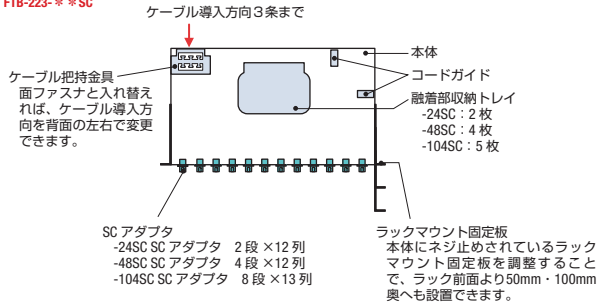

光成端箱 (19 インチラック搭載型) 光成端箱 (固定タイプ)

FTB-223 シリーズ

- 0.25mm 単心線、0.9mm 単心線、4 テープ心線タイプの光ケーブルに対応します。
- 背面のラッチボタンを引くだけで上タを簡単に取り外せ、スピーディーな施工を実現しています。
- 主要部材にアルミを使用することにより、従来品より軽量化を実現いたしました。

構造 (概略)

FTB-223-**SC

接続形態

FTB-223-24SC、-48SC

光成端箱 (19 インチラック搭載型) 光成端箱 (スライドタイプ)

FTB-225 シリーズ

- スライド機構を有しているため、設置後のメンテナンスや、ケーブルの追加接続が容易に行えます。
- 0.9mm 単心線、4 心テープ心線タイプの光ケーブルに対応します。
- 主要部材にアルミを使用することにより、従来品より軽量化を実現いたしました。
- プレ配線タイプもご用意できます。

構造 (概略)

FTB-225-**SC

項目	型番	FTB-223 シリーズ			FTB-225 シリーズ		
		FTB-223-24SC	FTB-223-48SC	FTB-223-104SC	FTB-225-24SC	FTB-225-48SC	FTB-225-104SC
接続部タイプ		固定タイプ			スライドタイプ		
コネクタ接続数		24	48	104	24	48	104
融着心数	単心 (0.25mm)	24	48	—	24	48	—
	単心 (0.9mm)	24	48	—	24	48	—
	4心テープ	60	80	120	40	80	120
寸法 (mm)		W482 × H43 × D250 (1U)	W482 × H88 × D250 (2U)	W482 × H88 × D250 (2U)	W482 × H43 × D400 (1U)	W482 × H88 × D400 (2U)	W482 × H88 × D400 (2U)
適用ケーブル	入力	丸ケーブル φ 14mm 以下 (3本)			丸ケーブル φ 14mm 以下 (3本)		
	出力	アダプタ出力			アダプタ出力		
質量 (kg)		約 1.8	約 2.5	約 2.7	約 3.2	約 4.0	約 4.2
オプション (配線ガイド)		FTB-223/225-WMP (24/48)		FTB-223/225-WMP (104)	FTB-223/225-WMP (24/48)		FTB-223/225-WMP (104)