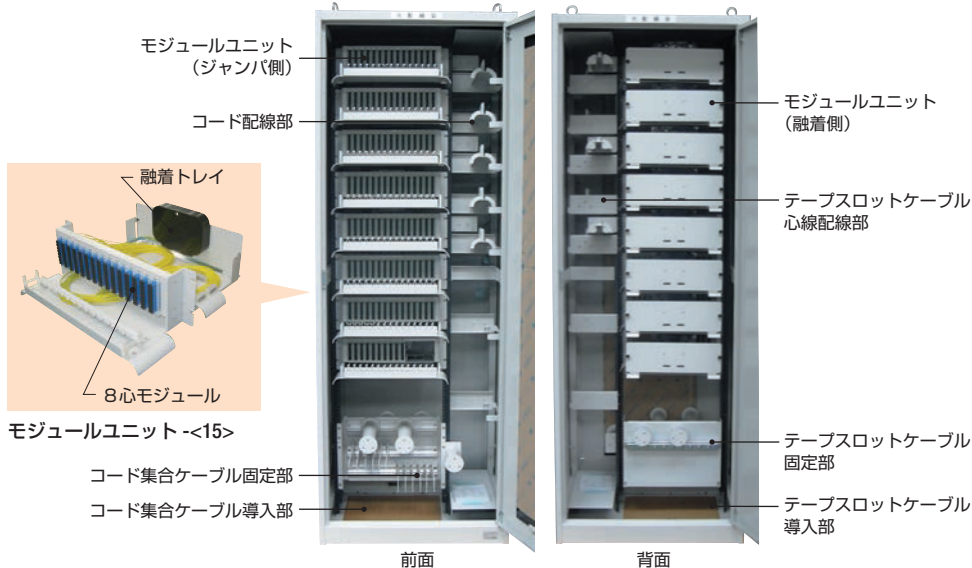

光成端架

CDF シリーズ

- 19 インチラック (EIA 規格) をベースとした光成端架で、前面保守型と両面保守型があります。
- モジュールユニットを組み合わせて実装することでお客様のご要望の収容心数にてご提供できます。
- 扉付きの光成端架です。
- 19 インチラック実装用のスプリットモジュールも搭載可能です。
- その他の心数および仕様の変更についてはお問い合わせください。

■ 写真は CDF-6022L (架下タイプ)

項目	型番	CDF-6022L	CDF-6020L	CDF-6020S	CDF-6022LS	CDF-6020LS
使用環境		屋内				
保守面		両面		前面 (*5)		
ケーブル導入方向 (*1)		架上 または 架下				
線路側ケーブル導入数		最大 8 条		最大 4 条		最大 8 条
モジュールユニット搭載数 (*2)		9 ユニット		8 ユニット		9 ユニット
最大コネクタ接続数 (*3)		1080	960	512	1080	960
寸法 (mm)		W800×D600×H2200	W800×D600×H2000	W600×D600×H2000	W800×D600×H2200	W800×D600×H2000