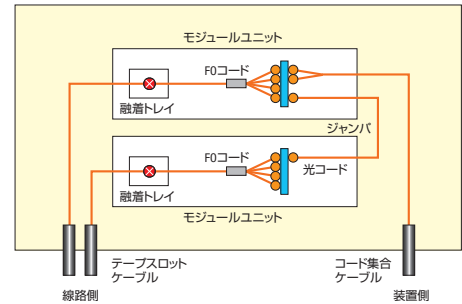

光成端架

CDF シリーズ

- 19 インチラック (EIA 規格) をベースとした光成端架で、前面保守型と両面保守型があります。
- モジュールユニットを組み合わせて実装することでお客様のご要望の収容心数にてご提供できます。
- 扉付きの光成端架です。
- 19 インチラック実装用のスプリットモジュールも搭載可能です。
- その他の心数および仕様の変更についてはお問い合わせください。

■ 写真は CDF-6022L (架下タイプ)

項目	型番	CDF-6022L	CDF-6020L	CDF-6020S	CDF-6022LS	CDF-6020LS
使用環境		屋内				
保守面		両面		前面 (*5)		
ケーブル導入方向 (*1)		架上 または 架下				
線路側ケーブル導入数		最大 8 条		最大 4 条		最大 8 条
モジュールユニット搭載数 (*2)		9 ユニット		8 ユニット		9 ユニット
最大コネクタ接続数 (*3)		1080	960	512	1080	960
寸法 (mm)		W800×D600×H2200	W800×D600×H2000	W600×D600×H2000	W800×D600×H2200	W800×D600×H2000