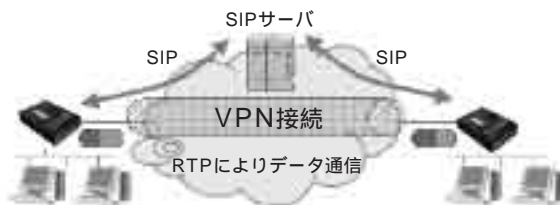

新製品紹介

ダイヤルするイーサネット VPN 装置 Flebo ダイヤル FNx0710

従来、イーサネット VPN 環境を構築するためには、通信先の特定に IP アドレスを使用することから専門的なスキル等が必要だった。今回開発したイーサネット VPN 装置「Flebo ダイヤル」は、通信先への接続にフレッツユーザ固有に割り振られたダイヤルナンバー¹を採用し、日本で初めて²、パソコンを利用することなく備え付けのダイヤルボタンを使い、あたかも電話をする感覚で簡単にイーサネット VPN 環境を構築できるのが特長である。

3. いろいろなプロトコルでつなく(プロトコルフリー)
 「Flebo ダイヤル」が構築する VPN は、ユーザーサネットフレームをそのまま透過するイーサネット VPN である。したがって拠点間ネットワークが同一サブネットとなり、ルーティングに代表される複雑なネットワーク設計が不要である。

「Flebo ダイヤル」は、電話のように必要なときだけつなぎ、通信が終了したら切断するといったことが可能なので、高いセキュリティレベルを保つことや帯域の有効利用にも適している。

4. つなぎたい時につなぎたい拠点とつなく(オンデマンド)

「Flebo ダイヤル」は、電話のように必要なときだけつなぎ、通信が終了したら切断するといったことが可能なので、高いセキュリティレベルを保つことや帯域の有効利用にも適している。

- 1 本製品で用いるダイヤルナンバーは、フレッツ・光プレミアムおよびフレッツ・v6 アプリのハイクオリティ・テレビ電話用に NTT 西日本が割り当てる 9 桁の番号(ダイヤルナンバー)であり、加入電話、総合デジタル通信サービス(ISDN)やひかり電話等で用いられる電話番号とは異なる。
- 2 平成 20 年 5 月 20 日現在、当社調べ

(光機器・システム事業部 光システム技術部 菊池)

表仕様

インタフェース	WANポート	1	RJ45	10BASE-T/100BASE-TX Auto Negotiation Auto MDI/MDI-X
	LANポート	4		
	管理ポート	1		
	USBポート	1	USB	ログの記録、ファームウェアアップ用
VPN機能	VPN拠点最大数		同時接続 15 拠点	
	ダイヤルナンバー数	Max. 1 (子機)	スイッチにより子機、親機モード選択	
		Max. 5 (親機)		
	MTUサイズ	LAN側	1522 Byte (イーサフレームサイズにて)	
		WAN側	1500 Byte (IPデータグラムサイズにて)	
	MACアドレス学習	方式	自動学習	
		学習数	1024	
	エージング時間	約 10 分		
	暗号化	AES: 256ビット	ON/OFF可能(親機モード)	
	ポート優先機能	優先スイッチによりLAN1ポートを絶対優先		
その他	ループバケット検出・遮断			
転送プロトコル	LAN側プロトコル	L3プロトコル非依存		
	WAN側プロトコル	HTTPS, SIP, UDP/RTP/IPv6		
保守・運用	キー入力	シートキー、液晶表示		
	管理ポート	Web ブラウザによる GUI 設定		
	USBポート	ログ保存、ファームウェアアップデート		
	ログ	Max.1000件		
環境条件	動作温度範囲	0 - 40		
	動作湿度範囲	30 - 90%Rh ただし結露なきこと		
	電源条件	AC100V ±10% (ACアダプタによる給電)		
	消費電力	Max. 15W 25VA 以下 (ACアダプタを含む)		
機構	サイズ	200(W) x 145(D) x 46.5(H) mm 突起含まず		
	質量	約 800g (本体)		