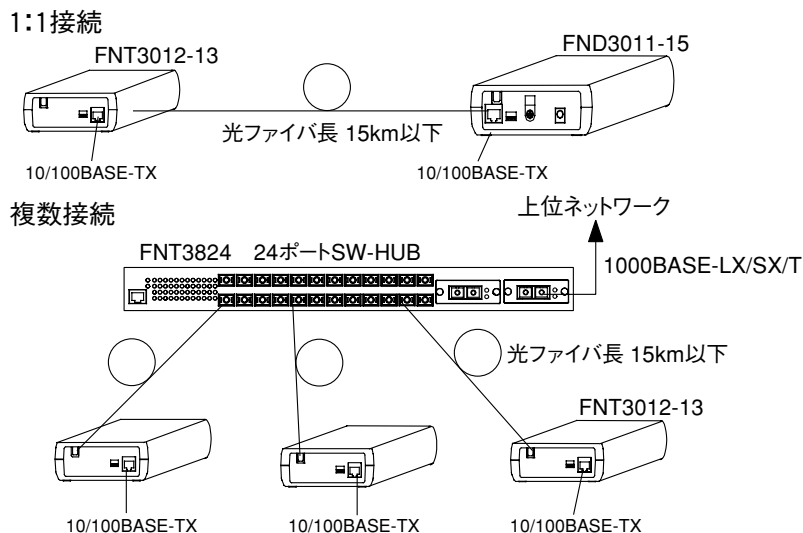

新 製 品 紹 介

FTTH 宅内用メディアコンバータFNT3012-13

FTTH宅内用メディアコンバータFNT3012-13をリリースした。従来の製品FNT3011-13と比べ2/3程度に小型化し、設置の少スペース化を図った。

従来品と同様に10BASE-T / 100BASE-TXの信号をシングルモードファイバ1心にて最大15km程度伝送することができる。TTC TS-1000準拠のコンバータや光SW-HUBと接続できる。

特 長

- ・ 従来機種FNT3011に比べ小型になり、マグ

ネットによる据付も可能である。

- ・ 家庭用の電話やACコンセント用壁埋め込みパネル部に取り付けることが可能である。
- ・ 壁面取り付けの際に壁面内部からドロップケーブルを導入しやすいように光ファイバ導入口を裏面にも設けている。

別売品

- ・ 縦置き用スタンド、マグネット、ゴムブッシュ (裏面からファイバ導入時に使用)
(光システム事業部光システム技術部 今井)

図 1 宅内用メディアコンバータ FN3012-13

図 2 従来製品とのサイズ比較 (手前がFNT3012-13)

図 3 システム構成例

[お問い合わせ]
 光システム技術部
 TEL : 03-5606-1202 FAX : 03-5606-1536
 Email : lan_info@fti.fujikura.co.jp