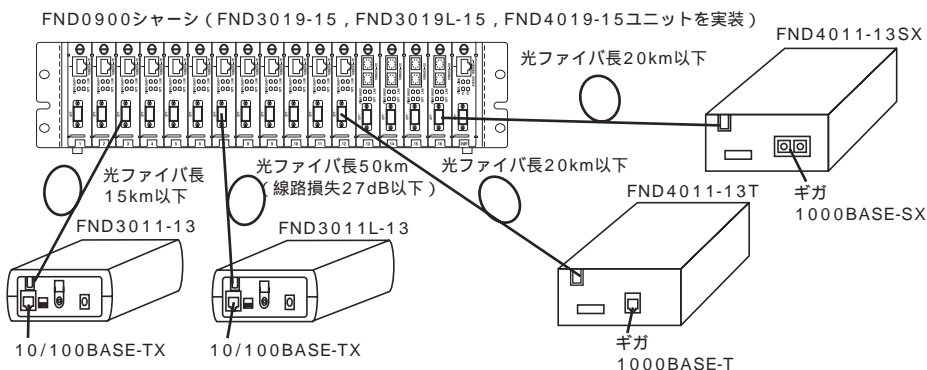

- ・対向するコンバータのリンク状態・電源断を検出
- ・ループバック試験機能
- ・リンクパススルー機能 ON/OFFが可能
- ・SNMP, telnetによるリモート監視
- ・10/100M, ギガコンバータを混在してラックマウントシャーシに収容可能

（光システム事業部光システム技術部 今井）

図1 卓上型メディアコンバータ

図2 ラックマウントシャーシ
（2Uサイズ, 電源2重化対応）

図3 接続例（1：1接続）