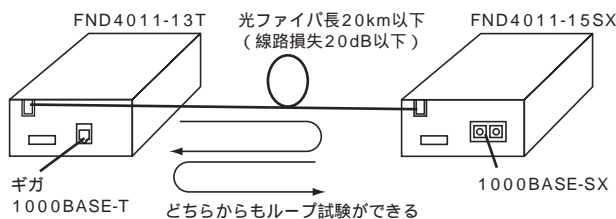

新製品紹介

メディアコンバータFND401x-13/15SX

本装置FND401x-13/15SXはメディアコンバータFNDシリーズに新たに加わる1000BASE-SX対応のメディアコンバータである。

シングルモードファイバ1心にて長距離双方向伝送（最大50km程度）を実現することができる。ラックマウントシャーシ用のFND4019-13/15SXと卓上型FND4011-13/15SXが用意されている。

特長

- ・対向するコンバータのリンク状態・電源断を検出
- ・ループバック試験機能
- ・リンクパススルー機能 ON/OFFが可能
- ・SNMP, telnetによるリモート監視
- ・10/100M, ギガコンバータを混在してラックマウントシャーシに収容可能

（光システム事業部光システム技術部 今井）

図1 卓上型メディアコンバータ

図2 ラックマウントシャーシ
（2Uサイズ, 電源2重化対応）

図3 接続例（1：1接続）