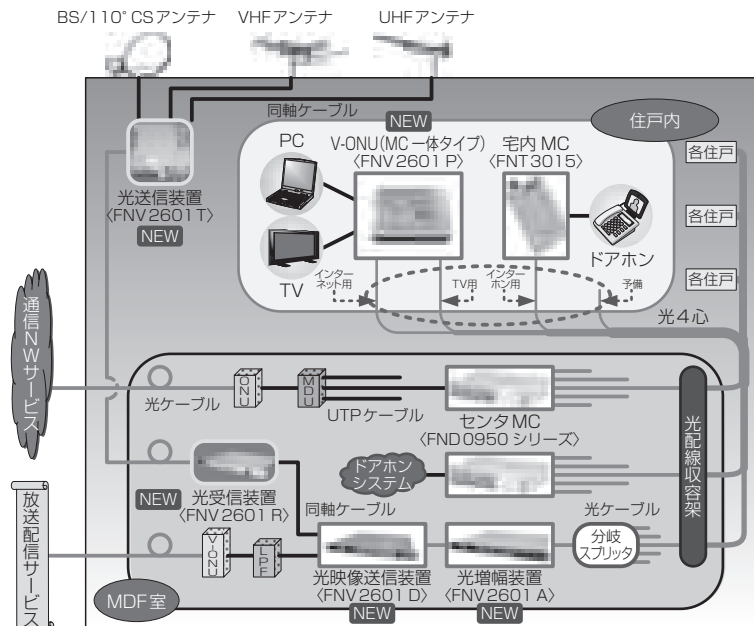

新製品紹介

マンション向け光伝送システム

本システムでは、マンションなどの集合住宅で既に実績のある光メディアコンバータ（Media Converter，以下MCと記す）での高速インターネット・IPを利用した高性能セキュリティに加えて、テレビ共聴（映像配信）用に光送信機 / 光増幅機（アンプ） / Video Optical Node Units（VONU）をラインナップし、当社の光配線システム（注1）との組みあわせでオール光を実現できる（下図）。

特長

1. 通信キャリア / プロバイダに依存しない
  Main Distributing Frame（MDF）室 - 各住戸間をMCで1対1に結ぶ（シングルスター方式）ため、通信キャリア / プロバイダ毎に接続でき、キャリアフリー / プロバイダフリーが可能である。
2. スイッチング方式の切替が可能
  通常は送信元 Media Access Control（MAC）アドレスを自動学習し、パケットのフォワーディング / フィルタリングを行うが、この機能を無効にして単なるコンバータとしても動作する。
3. 70 MHz ~ 2.6 GHzの広帯域テレビ共聴（映像配信）に対応
  地上波アナログ・地上波デジタル・BS・CS（左偏波 / 右偏波）のあらゆる放送サービスを特別な変換器を用いることなく視聴できる。（有料チャンネルは別途視聴料金必要）
4. 最大 512 戸への映像配信が可能
  光増幅機 - VONU間のバジェットが 30 dB あるため、光増幅機 1 台あたり 128 戸へ配信可能である。また、光送信機は 1 台あたり光増幅機を 4 台接続でき、大規模集合住宅でも十分に運用できる。
5. 小型 / 省電力化を実現
  各戸内に設置される VONU と MC とを同一の筐体に収納し、小型（W150 × D50 × H100（mm））で省電力（12 W 以下）を実現する。

（光機器・システム事業部 光システム技術部 武田）

（注1）新製品紹介「Fiber To The Mansion 対応光配線システム」フジクラ技報，第112号，p.65，2007

【お問い合わせ】

光機器・システム事業部

TEL : 03-5606-1202 FAX : 03-5606-1535

E-mail : lan-info@fti.fujikura.co.jp