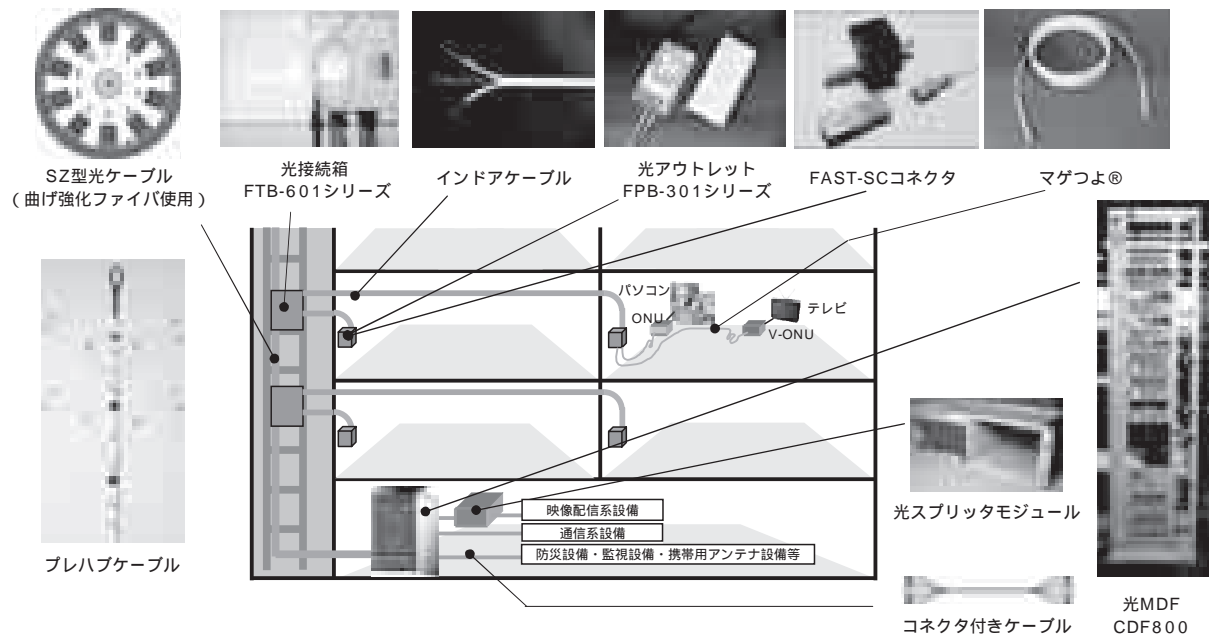

（光ファイバ・ケーブルシステム事業部
通信技術部 菊地）

図1 マンション内の光配線例および製品使用例

[お問い合わせ]

光ファイバ・ケーブルシステム事業部 通信技術部

TEL : 03-5606-1201 FAX : 03-5606-1535

E-mail : telcon@fujikura.co.jp