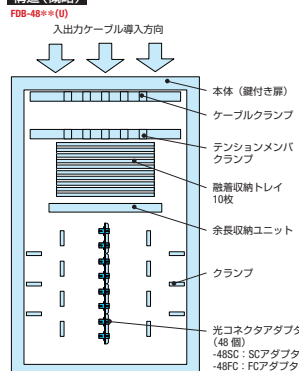

項目	型番	FDB-24SC <24FC>	FDB-48SC <48FC>
ケーブル導入方向 (*1)		上および下	
コネクタ種類		SC<FC>	
コネクタ接続数		24	48
融着心数	単心 (0.25mm)	60	100
	単心 (0.9mm)	60	100
	4心テープ	120	200
寸法 (mm)		W500 × H600 × D160	W500 × H800 × D160
取付け穴位置 (mm)		W460 × H480 4穴-φ10	W460 × H680 4穴-φ10
適用ケーブル	入力	丸ケーブル φ 30mm 以下 (1本)	
	出力	丸ケーブル φ 30mm 以下 (4本)、2mm コード	
質量 (kg)		約 25	約 35

(*1) 購入時にご指定ください。

オプション品:

・増設用ケーブル固定具キット

ケーブル増設キットを追加することによりケーブルを最大 10 本まで固定できます。

型番: ケーブル増設キット (3 条分) (FDB 用)

型番: ケーブル増設キット (5 条分) (FDB 用)

構造 (概略)

本体のケーブル導入口にはアルミ製の防塵カバーが付きま。

構造 (概略)

光成端箱 (屋内自立タイプ)

FDU シリーズ

FDU-48SC(D)

接続形態

構造 (概略)

すべて入力ケーブルとすることも可能です。

構造 (概略)

本体のケーブル導入口にはアルミ製の防塵カバーが付きま。

- 光ケーブル、コード、アダプタの接続が可能な汎用性の高い光成端箱です。
- 線路切替保守に適しています。
- 施錠可能な扉を有しています。

項目	型番	FDU-48SC <40FC>	FDU-96SC <80FC>	FDU-120SC <100FC>	FDU-200SC
ケーブル導入方向 (*1)		上および下			
コネクタ種類		SC<FC>			
コネクタ接続数		48<40>	96<80>	120<100>	216
融着心数	単心 (0.25mm)	100	200	200	200
	単心 (0.9mm)	100	200	200	200
	4心テープ	200	400	400	400
寸法 (mm)	背面	W500 × H800 × D250	W500 × H1100 × D250	W500 × H1200 × D250	W500 × H1600 × D250
	底面	W460 × H700 4穴-φ13	W460 × H1000 4穴-φ13	W460 × H1100 4穴-φ13	W460 × H1500 4穴-φ13
取付け穴位置 (mm)	背面	W460 × H700 4穴-φ10	W460 × H1000 4穴-φ10	W460 × H1100 4穴-φ10	W460 × H1500 4穴-φ10
	底面	W420 × H180 4穴-φ10	W420 × H180 4穴-φ10	W420 × H180 4穴-φ15	W420 × H180 4穴-φ15
適用ケーブル	入力	丸ケーブル φ 30mm 以下 (1本)			
	出力	丸ケーブル φ 30mm 以下 (4本)、2mm コード			
質量 (kg)		約 50	約 60	約 60	約 90