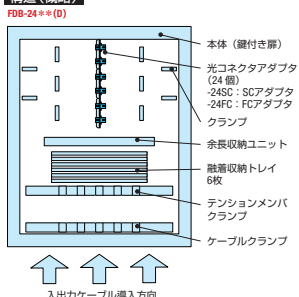

光成端箱 (屋内壁掛けタイプ)

FDB シリーズ

FDB-24SC(D)

接続形態

構造 (概略)

すべて入力ケーブルとすることも可能です。

構造 (概略)

- 光ケーブル、コード、アダプタの接続が可能な汎用性の高い光成端箱です。
- 線路切替保守に適しています。
- 施錠可能な扉を有しています。

項目	型番	FDB-24SC <24FC>	FDB-48SC <48FC>
ケーブル導入方向 (*1)		上および下	
コネクタ種類		SC<FC>	
コネクタ接続数		24	48
融着心数	単心 (0.25mm)	60	100
	単心 (0.9mm)	60	100
	4心テープ	120	200
寸法 (mm)		W500 × H600 × D160	W500 × H800 × D160
取付け穴位置 (mm)		W460 × H480 4穴-φ10	W460 × H680 4穴-φ10
適用ケーブル	入力	丸ケーブル φ 30mm 以下 (1本)	
	出力	丸ケーブル φ 30mm 以下 (4本)、2mm コード	
質量 (kg)		約 25	約 35

本体のケーブル導入口にはアルミ製の防塵カバーが付きま。

- 光ケーブル、コード、アダプタの接続が可能な汎用性の高い光成端箱です。
- 線路切替保守に適しています。
- 施錠可能な扉を有しています。

項目	型番	FDU-48SC <40FC>	FDU-96SC <80FC>	FDU-120SC <100FC>	FDU-200SC
ケーブル導入方向 (*1)		上および下			
コネクタ種類		SC<FC>			
コネクタ接続数		48<40>	96<80>	120<100>	216
融着心数	単心 (0.25mm)	100	200	200	200
	単心 (0.9mm)	100	200	200	200
	4心テープ	200	400	400	400
寸法 (mm)	背面	W500 × H800 × D250	W500 × H1100 × D250	W500 × H1200 × D250	W500 × H1600 × D250
	底面	W460 × H700 4穴-φ13	W460 × H1000 4穴-φ13	W460 × H1100 4穴-φ13	W460 × H1500 4穴-φ13
取付け穴位置 (mm)	背面	W460 × H700 4穴-φ10	W460 × H1000 4穴-φ10	W460 × H1100 4穴-φ10	W460 × H1500 4穴-φ10
	底面	W420 × H180 4穴-φ10	W420 × H180 4穴-φ10	W420 × H180 4穴-φ15	W420 × H180 4穴-φ15
適用ケーブル	入力	丸ケーブル φ 30mm 以下 (1本)			
	出力	丸ケーブル φ 30mm 以下 (4本)、2mm コード			
質量 (kg)		約 50	約 60	約 60	約 90