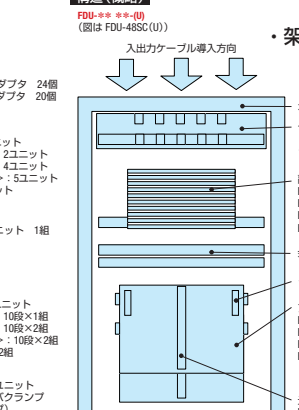

(*1) 購入時にご指定ください。

オプション品:

・増設用ケーブル固定具キット

ケーブル増設キットを追加することによりケーブルを最大 10 本まで固定できます。

型番: ケーブル増設キット (3 条分) (FDB 用)

型番: ケーブル増設キット (5 条分) (FDB 用)

構造 (概略)

本体のケーブル導入口にはアルミ製の防塵カバーが付きま。

構造 (概略)

光成端箱 (屋内自立タイプ)

FDU シリーズ

FDU-48SC(D)

接続形態

構造 (概略)

すべて入力ケーブルとすることも可能です。

構造 (概略)

本体のケーブル導入口にはアルミ製の防塵カバーが付きま。

- 光ケーブル、コード、アダプタの接続が可能な汎用性の高い光成端箱です。
- 線路切替保守に適しています。
- 施錠可能な扉を有しています。

項目	型番	FDU-48SC <40FC>	FDU-96SC <80FC>	FDU-120SC <100FC>	FDU-200SC
ケーブル導入方向 (*1)		上および下			
コネクタ種類		SC<FC>			
コネクタ接続数		48<40>	96<80>	120<100>	216
融着心数	単心 (0.25mm)	100	200	200	200
	単心 (0.9mm)	100	200	200	200
	4心テープ	200	400	400	400
寸法 (mm)	背面	W500 × H800 × D250	W500 × H1100 × D250	W500 × H1200 × D250	W500 × H1600 × D250
	底面	W460 × H700 4穴-φ13	W460 × H1000 4穴-φ13	W460 × H1100 4穴-φ13	W460 × H1500 4穴-φ13
取付け穴位置 (mm)	背面	W460 × H700 4穴-φ10	W460 × H1000 4穴-φ10	W460 × H1100 4穴-φ10	W460 × H1500 4穴-φ10
	底面	W420 × H180 4穴-φ10	W420 × H180 4穴-φ10	W420 × H180 4穴-φ15	W420 × H180 4穴-φ15
適用ケーブル	入力	丸ケーブル φ 30mm 以下 (1本)			
	出力	丸ケーブル φ 30mm 以下 (4本)、2mm コード			
質量 (kg)		約 50	約 60	約 60	約 90