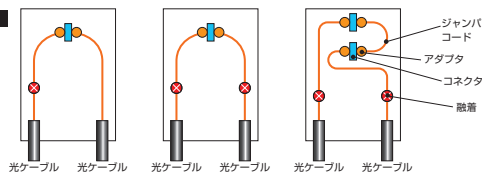

構造 (概略)

光成端箱 (屋内自立タイプ)

FDU シリーズ

FDU-48SC(D)

接続形態

構造 (概略)

すべて入力ケーブルとすることも可能です。

構造 (概略)

本体のケーブル導入口にはアルミ製の防塵カバーが付きま。

- 光ケーブル、コード、アダプタの接続が可能な汎用性の高い光成端箱です。
- 線路切替保守に適しています。
- 施錠可能な扉を有しています。

項目	型番	FDU-48SC <40FC>	FDU-96SC <80FC>	FDU-120SC <100FC>	FDU-200SC
ケーブル導入方向 (*1)		上および下			
コネクタ種類		SC<FC>			
コネクタ接続数		48<40>	96<80>	120<100>	216
融着心数	単心 (0.25mm)	100	200	200	200
	単心 (0.9mm)	100	200	200	200
	4心テープ	200	400	400	400
寸法 (mm)	背面	W500 × H800 × D250	W500 × H1100 × D250	W500 × H1200 × D250	W500 × H1600 × D250
	底面	W460 × H700 4穴-φ13	W460 × H1000 4穴-φ13	W460 × H1100 4穴-φ13	W460 × H1500 4穴-φ13
取付け穴位置 (mm)	背面	W460 × H700 4穴-φ10	W460 × H1000 4穴-φ10	W460 × H1100 4穴-φ10	W460 × H1500 4穴-φ10
	底面	W420 × H180 4穴-φ10	W420 × H180 4穴-φ10	W420 × H180 4穴-φ15	W420 × H180 4穴-φ15
適用ケーブル	入力	丸ケーブル φ 30mm 以下 (1本)			
	出力	丸ケーブル φ 30mm 以下 (4本)、2mm コード			
質量 (kg)		約 50	約 60	約 60	約 90