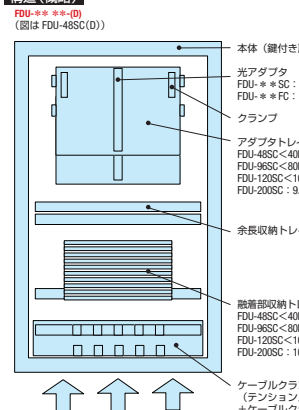

(*1) 購入時にご指定ください。

オプション品:

・増設用ケーブル固定具キット

ケーブル増設キットを追加することによりケーブルを最大 10 本まで固定できます。

型番: ケーブル増設キット (3 条分) (FDB 用)

型番: ケーブル増設キット (5 条分) (FDB 用)

構造 (概略)

本体のケーブル導入口にはアルミ製の防塵カバーが付きま。

構造 (概略)

光成端箱 (屋内自立タイプ)

FDU シリーズ

FDU-48SC(D)

接続形態

構造 (概略)

すべて入力ケーブルとすることも可能です。

構造 (概略)

本体のケーブル導入口にはアルミ製の防塵カバーが付きま。

- 光ケーブル、コード、アダプタの接続が可能な汎用性の高い光成端箱です。
- 線路切替保守に適しています。
- 施錠可能な扉を有しています。

項目	型番	FDU-48SC <40FC>	FDU-96SC <80FC>	FDU-120SC <100FC>	FDU-200SC
ケーブル導入方向 (*1)		上および下			
コネクタ種類		SC<FC>			
コネクタ接続数		48<40>	96<80>	120<100>	216
融着心数	単心 (0.25mm)	100	200	200	200
	単心 (0.9mm)	100	200	200	200
	4心テープ	200	400	400	400
寸法 (mm)	背面	W500 × H800 × D250	W500 × H1100 × D250	W500 × H1200 × D250	W500 × H1600 × D250
	底面	W460 × H700 4穴-φ13	W460 × H1000 4穴-φ13	W460 × H1100 4穴-φ13	W460 × H1500 4穴-φ13
取付け穴位置 (mm)	背面	W460 × H700 4穴-φ10	W460 × H1000 4穴-φ10	W460 × H1100 4穴-φ10	W460 × H1500 4穴-φ10
	底面	W420 × H180 4穴-φ10	W420 × H180 4穴-φ10	W420 × H180 4穴-φ15	W420 × H180 4穴-φ15
適用ケーブル	入力	丸ケーブル φ 30mm 以下 (1本)			
	出力	丸ケーブル φ 30mm 以下 (4本)、2mm コード			
質量 (kg)		約 50	約 60	約 60	約 90