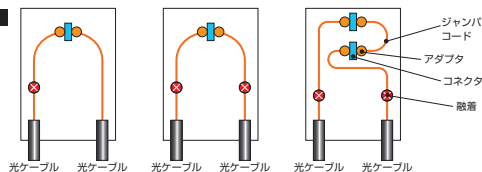

光成端箱 (屋内壁掛けタイプ)

FDB シリーズ

FDB-24SC(D)

接続形態

構造 (概略)

すべて入力ケーブルとすることも可能です。

構造 (概略)

- 光ケーブル、コード、アダプタの接続が可能な汎用性の高い光成端箱です。
- 線路切替保守に適しています。
- 施錠可能な扉を有しています。

項目	型番	FDB-24SC <24FC>	FDB-48SC <48FC>
ケーブル導入方向 (*1)		上および下	
コネクタ種類		SC<FC>	
コネクタ接続数		24	48
融着心数	単心 (0.25mm)	60	100
	単心 (0.9mm)	60	100
	4心テープ	120	200
寸法 (mm)		W500 × H600 × D160	W500 × H800 × D160
取付け穴位置 (mm)		W460 × H480 4穴-φ10	W460 × H680 4穴-φ10
適用ケーブル	入力	丸ケーブル φ 30mm 以下 (1本)	
	出力	丸ケーブル φ 30mm 以下 (4本)、2mm コード	
質量 (kg)		約 25	約 35