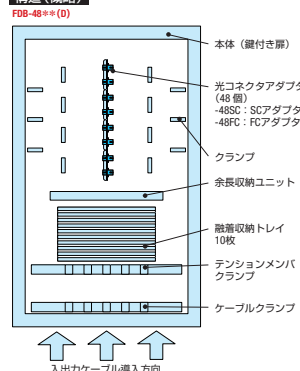

項目	型番	FDB-24SC <24FC>	FDB-48SC <48FC>
ケーブル導入方向 (*1)		上および下	
コネクタ種類		SC<FC>	
コネクタ接続数		24	48
融着心数	単心 (0.25mm)	60	100
	単心 (0.9mm)	60	100
	4心テープ	120	200
寸法 (mm)		W500 × H600 × D160	W500 × H800 × D160
取付け穴位置 (mm)		W460 × H480 4穴-φ10	W460 × H680 4穴-φ10
適用ケーブル	入力	丸ケーブル φ 30mm 以下 (1本)	
	出力	丸ケーブル φ 30mm 以下 (4本)、2mm コード	
質量 (kg)		約 25	約 35

(*1) 購入時にご指定ください。

オプション品:

・増設用ケーブル固定具キット

ケーブル増設キットを追加することによりケーブルを最大 10 本まで固定できます。

型番: ケーブル増設キット (3 条分) (FDB 用)

型番: ケーブル増設キット (5 条分) (FDB 用)

構造 (概略)

本体のケーブル導入口にはアルミ製の防塵カバーが付きま。

構造 (概略)

光成端箱 (屋内自立タイプ)

FDU シリーズ

FDU-48SC(D)

接続形態

構造 (概略)

すべて入力ケーブルとすることも可能です。

構造 (概略)

本体のケーブル導入口にはアルミ製の防塵カバーが付きま。

- 光ケーブル、コード、アダプタの接続が可能な汎用性の高い光成端箱です。
- 線路切替保守に適しています。
- 施錠可能な扉を有しています。

項目	型番	FDU-48SC <40FC>	FDU-96SC <80FC>	FDU-120SC <100FC>	FDU-200SC
ケーブル導入方向 (*1)		上および下			
コネクタ種類		SC<FC>			
コネクタ接続数		48<40>	96<80>	120<100>	216
融着心数	単心 (0.25mm)	100	200	200	200
	単心 (0.9mm)	100	200	200	200
	4心テープ	200	400	400	400
寸法 (mm)	背面	W500 × H800 × D250	W500 × H1100 × D250	W500 × H1200 × D250	W500 × H1600 × D250
	底面	W460 × H700 4穴-φ13	W460 × H1000 4穴-φ13	W460 × H1100 4穴-φ13	W460 × H1500 4穴-φ13
取付け穴位置 (mm)	背面	W460 × H700 4穴-φ10	W460 × H1000 4穴-φ10	W460 × H1100 4穴-φ10	W460 × H1500 4穴-φ10
	底面	W420 × H180 4穴-φ10	W420 × H180 4穴-φ10	W420 × H180 4穴-φ15	W420 × H180 4穴-φ15
適用ケーブル	入力	丸ケーブル φ 30mm 以下 (1本)			
	出力	丸ケーブル φ 30mm 以下 (4本)、2mm コード			
質量 (kg)		約 50	約 60	約 60	約 90