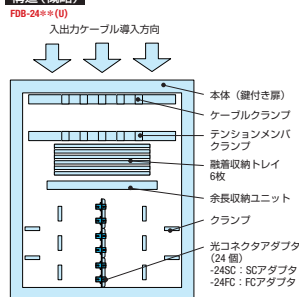

光成端箱 (屋内壁掛けタイプ)

FDB シリーズ

FDB-24SC(D)

接続形態

構造 (概略)

すべて入力ケーブルとすることも可能です。

構造 (概略)

- 光ケーブル、コード、アダプタの接続が可能な汎用性の高い光成端箱です。
- 線路切替保守に適しています。
- 施錠可能な扉を有しています。

項目	型番	FDB-24SC <24FC>	FDB-48SC <48FC>
ケーブル導入方向 (*1)		上および下	
コネクタ種類		SC<FC>	
コネクタ接続数		24	48
融着心数	単心 (0.25mm)	60	100
	単心 (0.9mm)	60	100
	4心テープ	120	200
寸法 (mm)		W500 × H600 × D160	W500 × H800 × D160
取付け穴位置 (mm)		W460 × H480 4穴-φ10	W460 × H680 4穴-φ10
適用ケーブル	入力	丸ケーブル φ 30mm 以下 (1本)	
	出力	丸ケーブル φ 30mm 以下 (4本)、2mm コード	
質量 (kg)		約 25	約 35